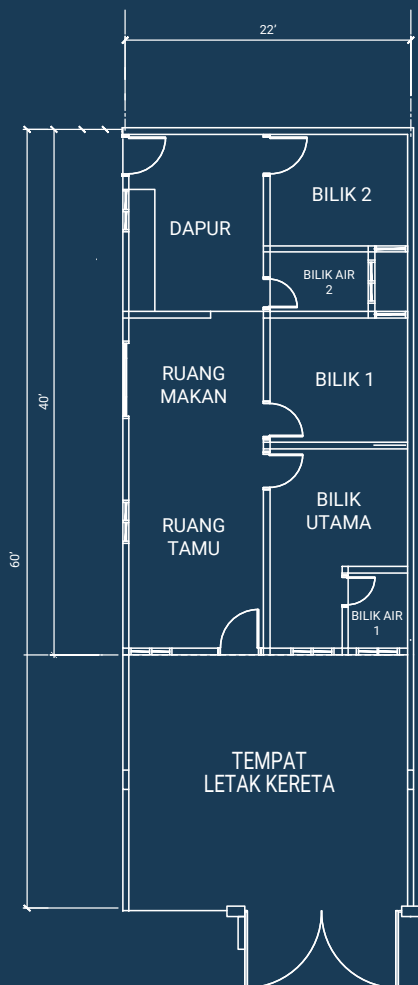

Fasa 2D

HAK MILIK KEKAL

kini dibuka untuk pendaftaran

Harga bermula

RM228,000

• Rumah Kelab

*Gambar & grafik adalah untuk tujuan ilustrasi sahaja.

KOORDINAT MAP
4.219223, 100.7799

Pelan Lantai

- 
15 minit
Pulau Pangkor
- 
90 minit
Kuala Lumpur
- 
60 minit
Pulau Pinang
- 
45 minit
Ipoh, Perak
- 
20 minit
Taiping

TARAF NUSANTARA SDN BHD
No.131, Persiaran PM2/1, Pusat Bandar
Seri Manjung Seksyen 2, 32040 Seri
Manjung, Perak, Malaysia
T • 05-688 2222
W • <https://www.mybbsap.com/>